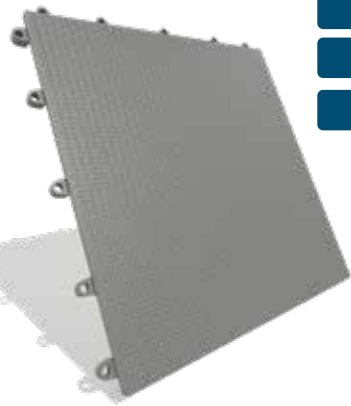

easydeck
sport

Sistema de piso flexible plástico modular para adecuaciones donde requieren una superficie segura, ergonómica, higiénica, libre de bacterias, aislada del piso, excelente apariencia y confort.