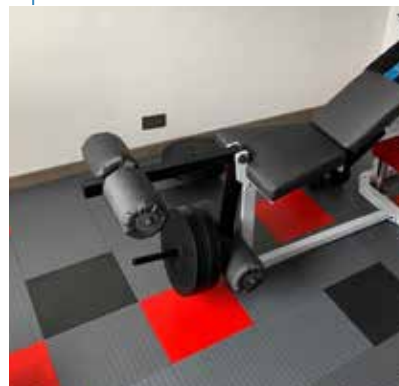

Antidelizante

Antibacterial

Flexible

Enrollable

Ergonómico

Zona de Niños Country Club Medellin

easydeck seco

Más de 23 colores disponibles para crear un diseño único

Sistema de piso flexible plástico modular para espacios que requieren una **superficie segura, ergonómica, higiénica, libre de bacterias, aislada del piso** y con excelente apariencia y confort para áreas donde se realizan actividades lúdicas y deportivas.

CENTROS RECREATIVOS

PAIN CAVE

GIMNASIOS

Ideal para todo tipo de actividades en el suelo (ejercicios de gimnasia, practicar yoga, tai chi y muchas más disciplinas)