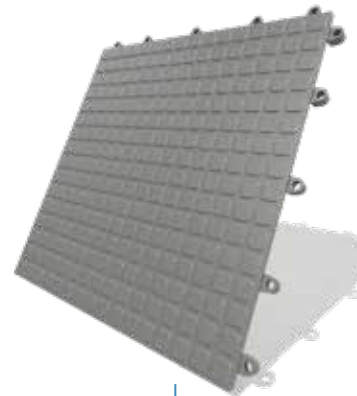

Antidelizante

Antibacterial

Flexible

Enrollable

Ergonómico

Zona de Niños Country Club Medellin

easydeck seco

Más de 23 colores disponibles para crear un diseño único

Sistema de piso flexible plástico modular para espacios que requieren una **superficie segura, ergonómica, higiénica, libre de bacterias, aislada del piso** y con excelente apariencia y confort para áreas donde se realizan actividades lúdicas y deportivas.

CENTROS RECREATIVOS

PAIN CAVE

GIMNASIOS

Ideal para todo tipo de actividades en el suelo (ejercicios de gimnasia, practicar yoga, tai chi y muchas más disciplinas)