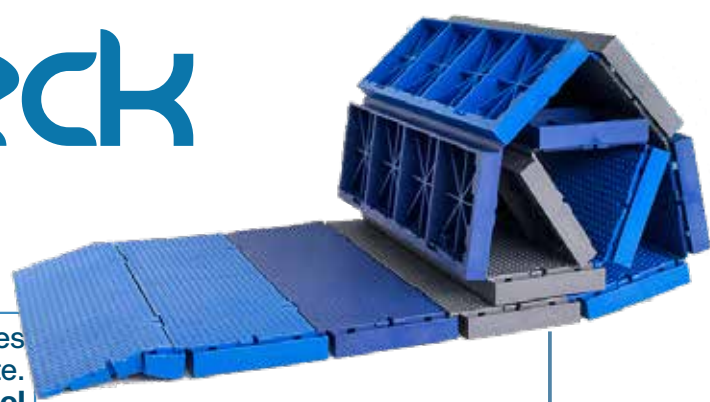

**EVENTOS DEPORTIVOS, CORPORATIVOS Y SOCIALES · CAMPAMENTOS · SENDEROS  
PITS EN EVENTOS DE MOTOS · PROTECCIÓN DE CÉSPED**

Resistencia a condiciones climáticas

Resistente

Protección UV

Absorción de impactos

# easydeck rolldeck

Piso modular **enrollable** para áreas donde se requieren superficies sólidas **antideslizantes**. Protege superficies del tráfico constante. Su sistema de fijación permite de **forma rápida y sin esfuerzo el ensamble seguro y eficaz de sus piezas**. Pestañas flexibles que permiten que este se **enrolle y desenrolle rápidamente logrando así una rápida instalación y desmontaje**.

## VITRINAS POP UP

- + Los módulos de rolldeck se pueden instalar sobre casi cualquier superficie
- + **Enrollable:** Fácil transporte. Montajes y desmontajes en tiempo record