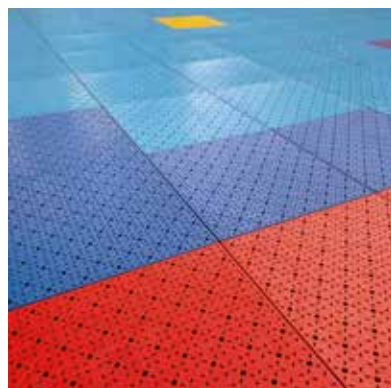

VOLLEYBALL · PISTAS DE PATINAJE · FUTSAL · TENIS · Y MÁS

Amortiguación de impactos

Pista de patinaje CAFAM Madelena

Absorción de impactos

Antideslizante

Resistencia a condiciones climáticas

Bajo mantenimiento

easydeck multi-sport flat

Diseñado especialmente para proporcionar la mejor experiencia de juego en el deporte, **reduce fatiga y posibles lesiones** con una superficie que proporciona una excelente coeficiencia de fricción mejorando la seguridad al deportista.

CANCHAS MÚLTIPLES

CANCHAS DE VOLEIBOL

CANCHAS INDOOR

- + Textura superior antideslizante tipo rejilla de alto agarre en todas las condiciones climáticas.
- + Estructura inferior elevada que contiene 16 amortiguadores