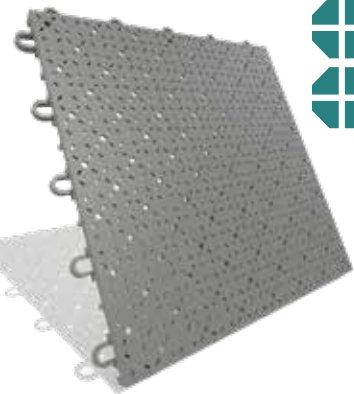

VOLLEYBALL · PISTAS DE PATINAJE · FUTSAL · TENIS · Y MÁS

Amortiguación de impactos

Pista de patinaje CAFAM Madelena

Absorción de impactos

Antideslizante

Resistencia a condiciones climáticas

Bajo mantenimiento

easydeck multi-sport flat

Diseñado especialmente para proporcionar la mejor experiencia de juego en el deporte, **reduce fatiga y posibles lesiones** con una superficie que proporciona una excelente coeficiencia de fricción mejorando la seguridad al deportista.

CANCHAS MÚLTIPLES

CANCHAS DE VOLEIBOL

CANCHAS INDOOR

- + Textura superior antideslizante tipo rejilla de alto agarre en todas las condiciones climáticas.
- + Estructura inferior elevada que contiene 16 amortiguadores