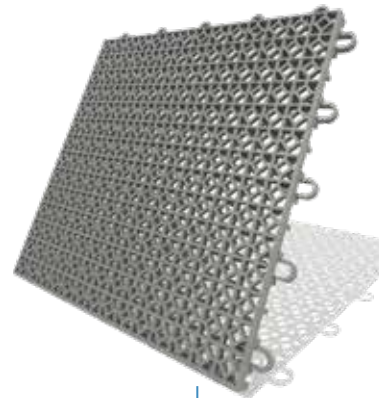

CANCHAS: BALONCESTO · FÚTBOL · VOLEIBOL · TENIS · Y MÁS

Absorción de impactos

Antideslizante

Drenante

Resistencia a condiciones climáticas

Cancha de Baloncesto 3x3 CAFAM Madelena

Amortiguación de impactos

easydeck multi-sport dry

Más de 23 colores disponibles para crear un diseño único

Diseñado especialmente para proporcionar la mejor experiencia de juego en el deporte, **reduce fatiga y posibles lesiones** con una superficie que proporciona un excelente coeficiente de fricción mejorando la **seguridad al deportista**

UNIVERSIDADES

CANCHAS MÚLTIPLES

COLEGIOS

- + Textura superior antideslizante tipo rejilla de alto agarre en todas las condiciones climáticas.
- + Estructura inferior elevada que contiene 16 amortiguadores