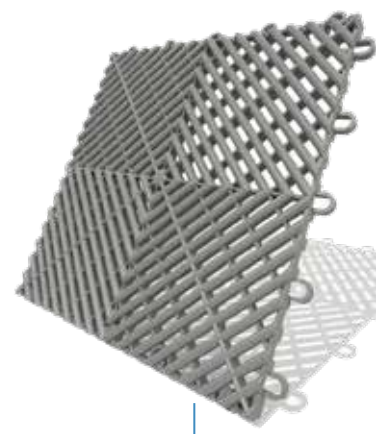

GAREGES · EVENTOS · HANGARES · TALLERES

Robusto

Zona de lavado Prontowash Centro Comercial Diverplaza

Drenante

Resistente

Protección UV

Absorción de impactos

easydeck garage

Más de 23 colores disponibles para crear un diseño único

Sistema de **piso plástico modular** ideal para garajes, eventos, talleres, centros de belleza automotriz, exhibición de autos y motos, exhibiciones comerciales, expositores móviles, hangares de aviones e incluso para el hogar. **Estructura de alto desempeño:** soporta carga de compresión de hasta 4.600 psi

TALLERES

DETAILING

VITRINAS

Sistema de canales en tres ejes que permite que el aire y la humedad circulen libremente por debajo, permitiendo drenaje y secado rápido